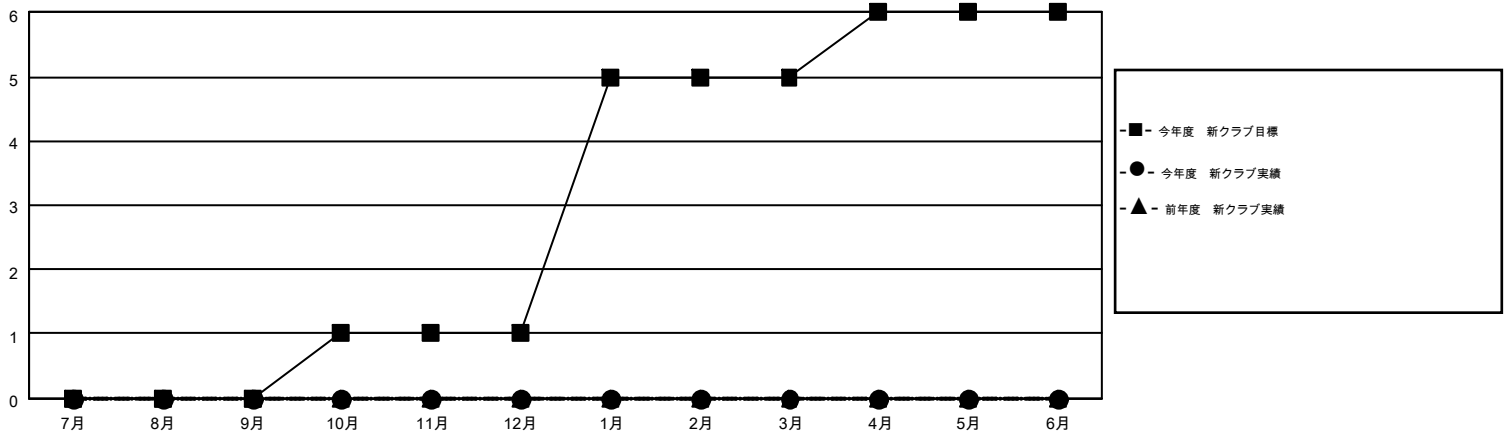

MONTHLY MEMBERSHIP PROGRESS REPORT

Results as of: 10/31/2015

Multiple District 332

LOCATION: JAPAN

GMT: MASAYUKI KANEKO

GMT会則地域 5-Jap

クラブ				
結果: 2015-2016				
四半期	新クラブ目標	新クラブ	解散クラブ	純増/減
7月/8月/9月	0	0	0	0
10月/11月/12月	1	0	0	0
1月/2月/3月	4	0	0	0
4月/5月/6月	1	0	0	0

名				
結果: 2015-2016				
四半期	新会員目標	チャーターメン バー/新会員	退会者	純増/減
7月/8月/9月	495	408	197	211
10月/11月/12月	397	98	24	74
1月/2月/3月	377	0	0	0
4月/5月/6月	190	0	0	0

新クラブ目標及び実績累計