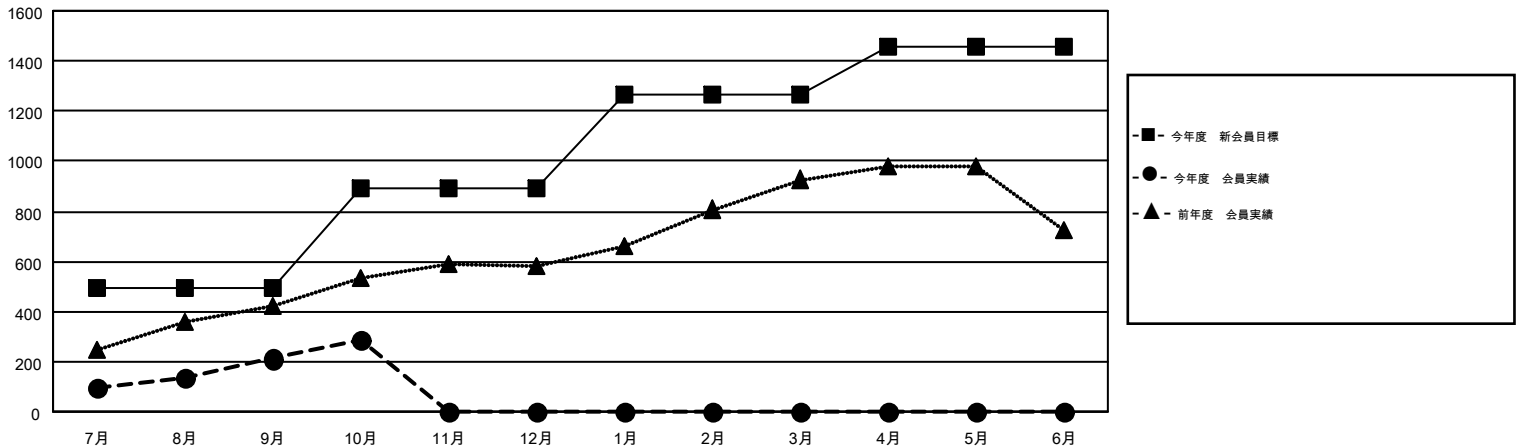

会員目標及び実績累計

解散クラブ: 0	180 CLUBS OF 359 一名以上の新会員を登録	男女別 男性 9,251 (74.32%) 女性 3,197 (25.68%)
退会者 物故会員 25 クラブ解散 0 その他 196 合計 221	健康診断データはこちら	家族会員 5,306 世帯主 2,431 世帯主以外 2,875